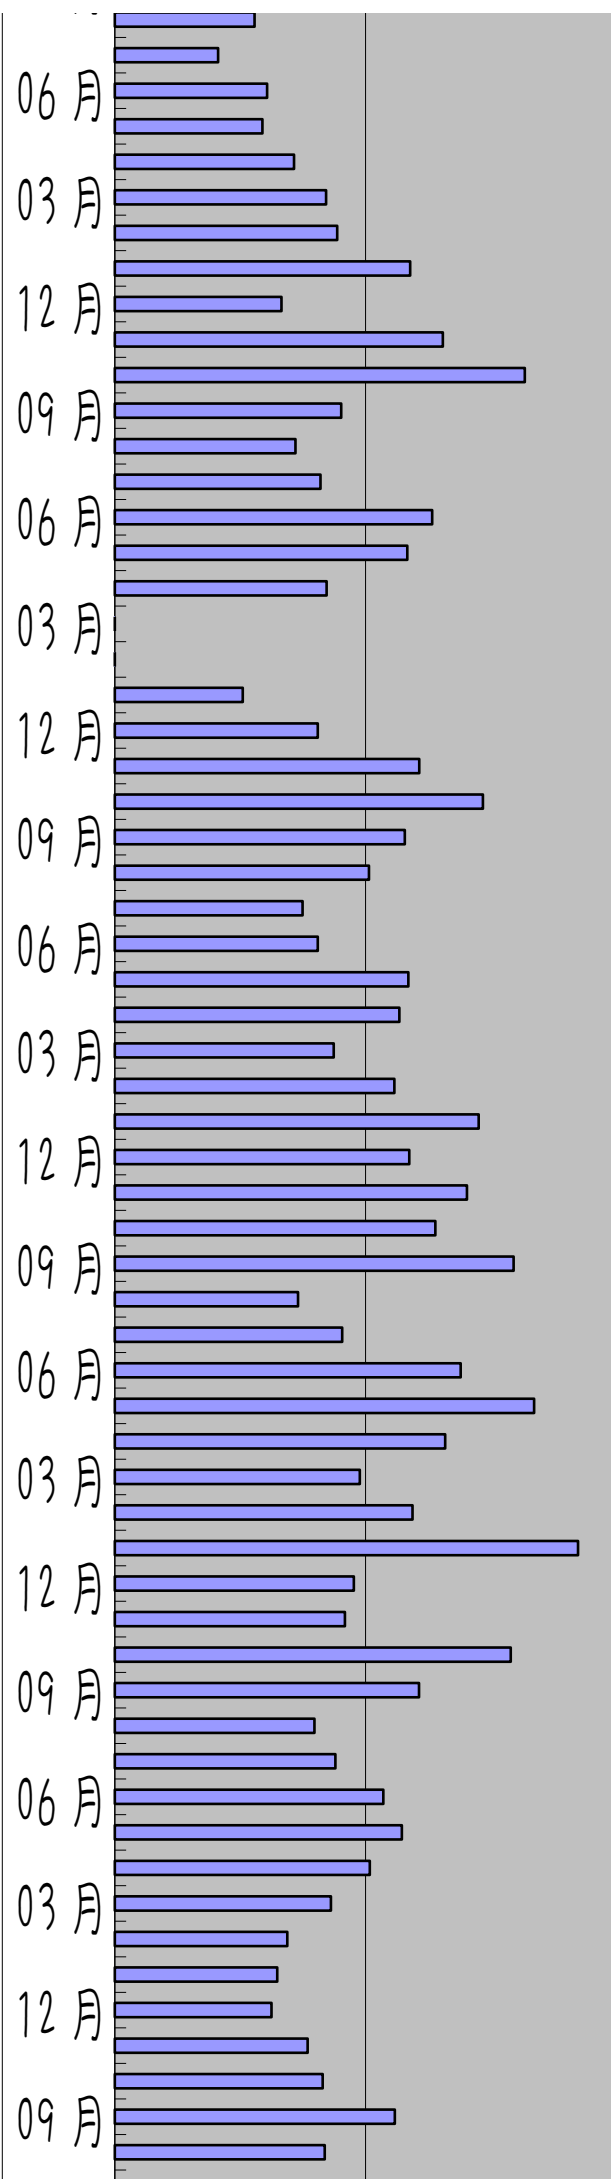

# 総走行距離

集計結果 OK

20418.224 km

2024年	12月	0.000
	11月	0.000
	10月	0.000
	09月	20.142
	08月	0.000
900.572	07月	10.009
	06月	100.796
	05月	191.541
150	04月	159.003
	03月	146.753
	02月	113.282
	01月	159.046
2023年	12月	140.047
	11月	190.002
	10月	192.888
	09月	120.929
	08月	26.043
	07月	30.560
1546.149	06月	138.589
	05月	182.533
	04月	147.947
129	03月	146.010
	02月	97.951
	01月	132.650
	2022年	12月
11月		81.537
10月		55.931
09月		123.091
08月		67.353
07月		96.114
1187.724	06月	146.295
	05月	148.730
	04月	190.819
99	03月	104.601
	02月	0.000
	01月	91.726
2021年	12月	144.832
	11月	102.445
	10月	132.959
	09月	122.884
	08月	84.334
	07月	111.629
1508.814	06月	126.750
	05月	143.851
	04月	146.201
126	03月	151.380
	02月	153.325
	01月	88.224
2020年	12月	123.071
	11月	93.980
	10月	99.654
	09月	105.865

1580.35	08月	111.506
	07月	82.410
	06月	121.521
132	05月	117.761
	04月	142.980
	03月	168.533
2019年	02月	177.417
	01月	235.652
	12月	132.981
1968.054	11月	261.694
	10月	327.042
	09月	180.587
197	08月	144.117
	07月	164.074
	06月	253.160
2018年	05月	233.363
	04月	168.969
	03月	0.000
2593.211	02月	0.000
	01月	102.067
	12月	161.930
216	11月	242.842
	10月	293.642
	09月	231.337
3093.614	08月	202.709
	07月	149.825
	06月	161.879
258	05月	234.158
	04月	226.982
	03月	174.651
2017年	02月	222.995
	01月	290.261
	12月	234.890
2354.285	11月	280.938
	10月	255.733
	09月	318.134
196	08月	146.123
	07月	181.411
	06月	275.899
2016年	05月	334.479
	04月	263.504
	03月	195.469
2015年	02月	237.514
	01月	369.520
	12月	190.716
196	11月	183.582
	10月	315.833
	09月	242.639
196	08月	159.242
	07月	175.999
	06月	214.247
196	05月	228.976
	04月	203.373
	03月	172.436
196	02月	137.613
	01月	129.629
	12月	124.978
196	11月	153.858
	10月	165.787

2013年	09月	<b>223.373</b>
	08月	167.449
	07月	192.190
1946.53	06月	174.028
	05月	132.925
	04月	140.608
162	03月	179.777
	02月	127.900
	01月	163.657
2014年	12月	<b>228.809</b>
	11月	171.389
	10月	<b>233.623</b>
	09月	<b>207.763</b>
	08月	179.090
1738.921	07月	134.558
	06月	180.784
	05月	164.005
174	04月	141.582
	03月	97.318