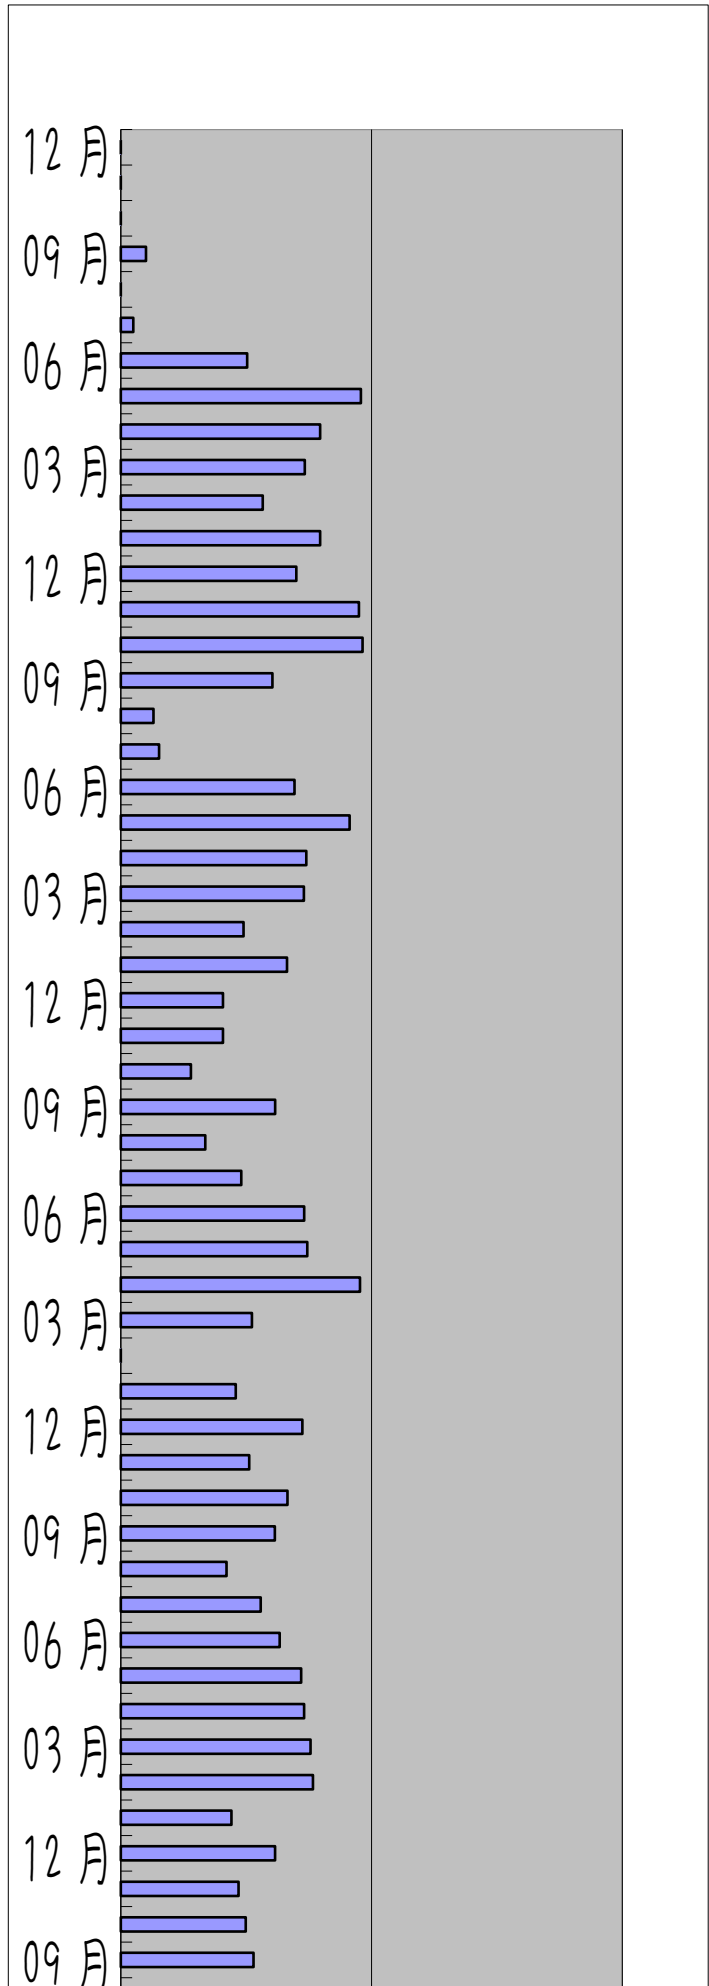

# 総走行距離

集計結果 OK

20418.224 km

2024年	12月	0.000
	11月	0.000
	10月	0.000
	09月	20.142
	08月	0.000
900.572	07月	10.009
	06月	100.796
	05月	191.541
150	04月	159.003
	03月	146.753
	02月	113.282
	01月	159.046
2023年	12月	140.047
	11月	190.002
	10月	192.888
	09月	120.929
	08月	26.043
	07月	30.560
1546.149	06月	138.589
	05月	182.533
	04月	147.947
129	03月	146.010
	02月	97.951
	01月	132.650
	2022年	12月
11月		81.537
10月		55.931
09月		123.091
08月		67.353
07月		96.114
1187.724	06月	146.295
	05月	148.730
	04月	190.819
99	03月	104.601
	02月	0.000
	01月	91.726
2021年	12月	144.832
	11月	102.445
	10月	132.959
	09月	122.884
	08月	84.334
	07月	111.629
1508.814	06月	126.750
	05月	143.851
	04月	146.201
126	03月	151.380
	02月	153.325
	01月	88.224
2020年	12月	123.071
	11月	93.980
	10月	99.654
	09月	105.865

1580.35	08月	111.506
	07月	82.410
	06月	121.521
132	05月	117.761
	04月	142.980
	03月	168.533
2019年	02月	177.417
	01月	235.652
	12月	132.981
1968.054	11月	261.694
	10月	327.042
	09月	180.587
197	08月	144.117
	07月	164.074
	06月	253.160
2018年	05月	233.363
	04月	168.969
	03月	0.000
2593.211	02月	0.000
	01月	102.067
	12月	161.930
216	11月	242.842
	10月	293.642
	09月	231.337
3093.614	08月	202.709
	07月	149.825
	06月	161.879
258	05月	234.158
	04月	226.982
	03月	174.651
2017年	02月	222.995
	01月	290.261
	12月	234.890
2354.285	11月	280.938
	10月	255.733
	09月	318.134
196	08月	146.123
	07月	181.411
	06月	275.899
2016年	05月	334.479
	04月	263.504
	03月	195.469
2015年	02月	237.514
	01月	369.520
	12月	190.716
196	11月	183.582
	10月	315.833
	09月	242.639
196	08月	159.242
	07月	175.999
	06月	214.247
196	05月	228.976
	04月	203.373
	03月	172.436
196	02月	137.613
	01月	129.629
	12月	124.978
196	11月	153.858
	10月	165.787

2013年	09月	<b>223.373</b>
	08月	167.449
	07月	192.190
1946.53	06月	174.028
	05月	132.925
	04月	140.608
162	03月	179.777
	02月	127.900
	01月	163.657
2014年	12月	<b>228.809</b>
	11月	171.389
	10月	<b>233.623</b>
	09月	<b>207.763</b>
	08月	179.090
1738.921	07月	134.558
	06月	180.784
	05月	164.005
174	04月	141.582
	03月	97.318