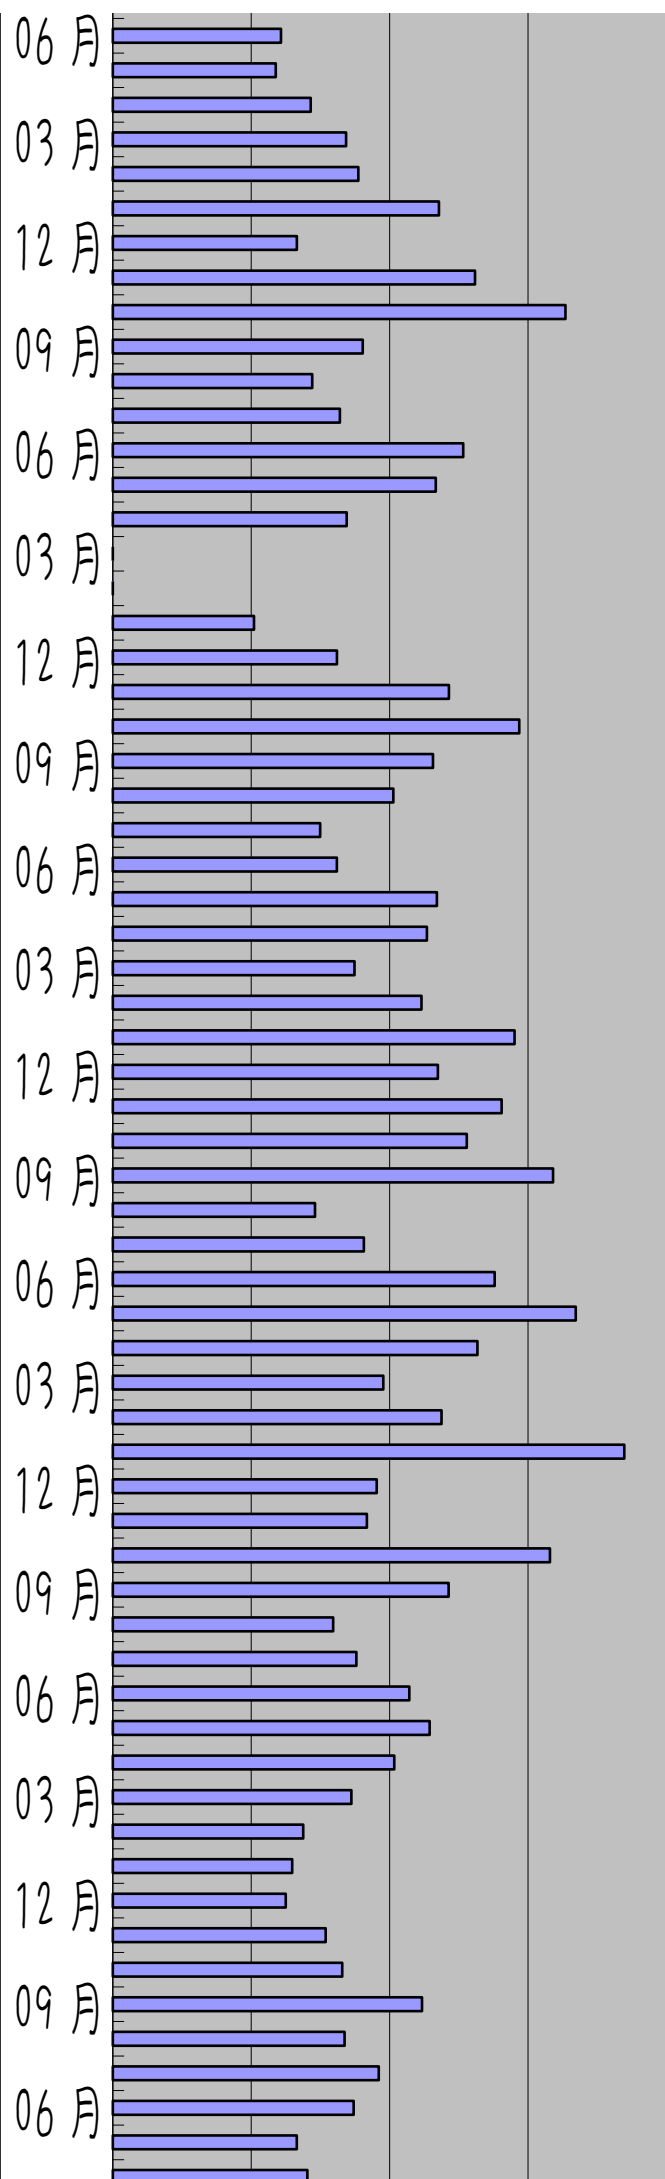

# 総走行距離

集計結果 OK

20095.736 km

2024年	12月	0.000
	11月	0.000
	10月	0.000
	09月	0.000
	08月	0.000
	07月	0.000
578.084	06月	0.000
	05月	0.000
	04月	159.003
145	03月	146.753
	02月	113.282
	01月	159.046
2023年	12月	140.047
	11月	190.002
	10月	192.888
	09月	120.929
	08月	26.043
	07月	30.560
1546.149	06月	138.589
	05月	182.533
	04月	147.947
129	03月	146.010
	02月	97.951
	01月	132.650
2022年	12月	81.527
	11月	81.537
	10月	55.931
	09月	123.091
	08月	67.353
	07月	96.114
1187.724	06月	146.295
	05月	148.730
	04月	190.819
99	03月	104.601
	02月	0.000
	01月	91.726
2021年	12月	144.832
	11月	102.445
	10月	132.959
	09月	122.884
	08月	84.334
	07月	111.629
1508.814	06月	126.750
	05月	143.851
	04月	146.201
126	03月	151.380
	02月	153.325
	01月	88.224
2020年	12月	123.071
	11月	93.980
	10月	99.654
	09月	105.865

	08月	111.506
	07月	82.410
1580.35	06月	121.521
	05月	117.761
	04月	142.980
132	03月	168.533
	02月	177.417
	01月	235.652
2019年	12月	132.981
	11月	261.694
	10月	327.042
	09月	180.587
	08月	144.117
	07月	164.074
1968.054	06月	253.160
	05月	233.363
	04月	168.969
197	03月	0.000
	02月	0.000
	01月	102.067
2018年	12月	161.930
	11月	242.842
	10月	293.642
	09月	231.337
	08月	202.709
	07月	149.825
2593.211	06月	161.879
	05月	234.158
	04月	226.982
216	03月	174.651
	02月	222.995
	01月	290.261
2017年	12月	234.890
	11月	280.938
	10月	255.733
	09月	318.134
	08月	146.123
	07月	181.411
3093.614	06月	275.899
	05月	334.479
	04月	263.504
	03月	195.469
258	02月	237.514
	01月	369.520
	12月	190.716
2016年	11月	183.582
	10月	315.833
	09月	242.639
	08月	159.242
	07月	175.999
	06月	214.247
2354.285	05月	228.976
	04月	203.373
	03月	172.436
196	02月	137.613
	01月	129.629
	12月	124.978
2015年	11月	153.858
	10月	165.787

2013年	09月	<b>223.373</b>
	08月	167.449
	07月	192.190
1946.53	06月	174.028
	05月	132.925
	04月	140.608
162	03月	179.777
	02月	127.900
	01月	163.657
2014年	12月	<b>228.809</b>
	11月	171.389
	10月	<b>233.623</b>
	09月	<b>207.763</b>
	08月	179.090
1738.921	07月	134.558
	06月	180.784
	05月	164.005
174	04月	141.582
	03月	97.318