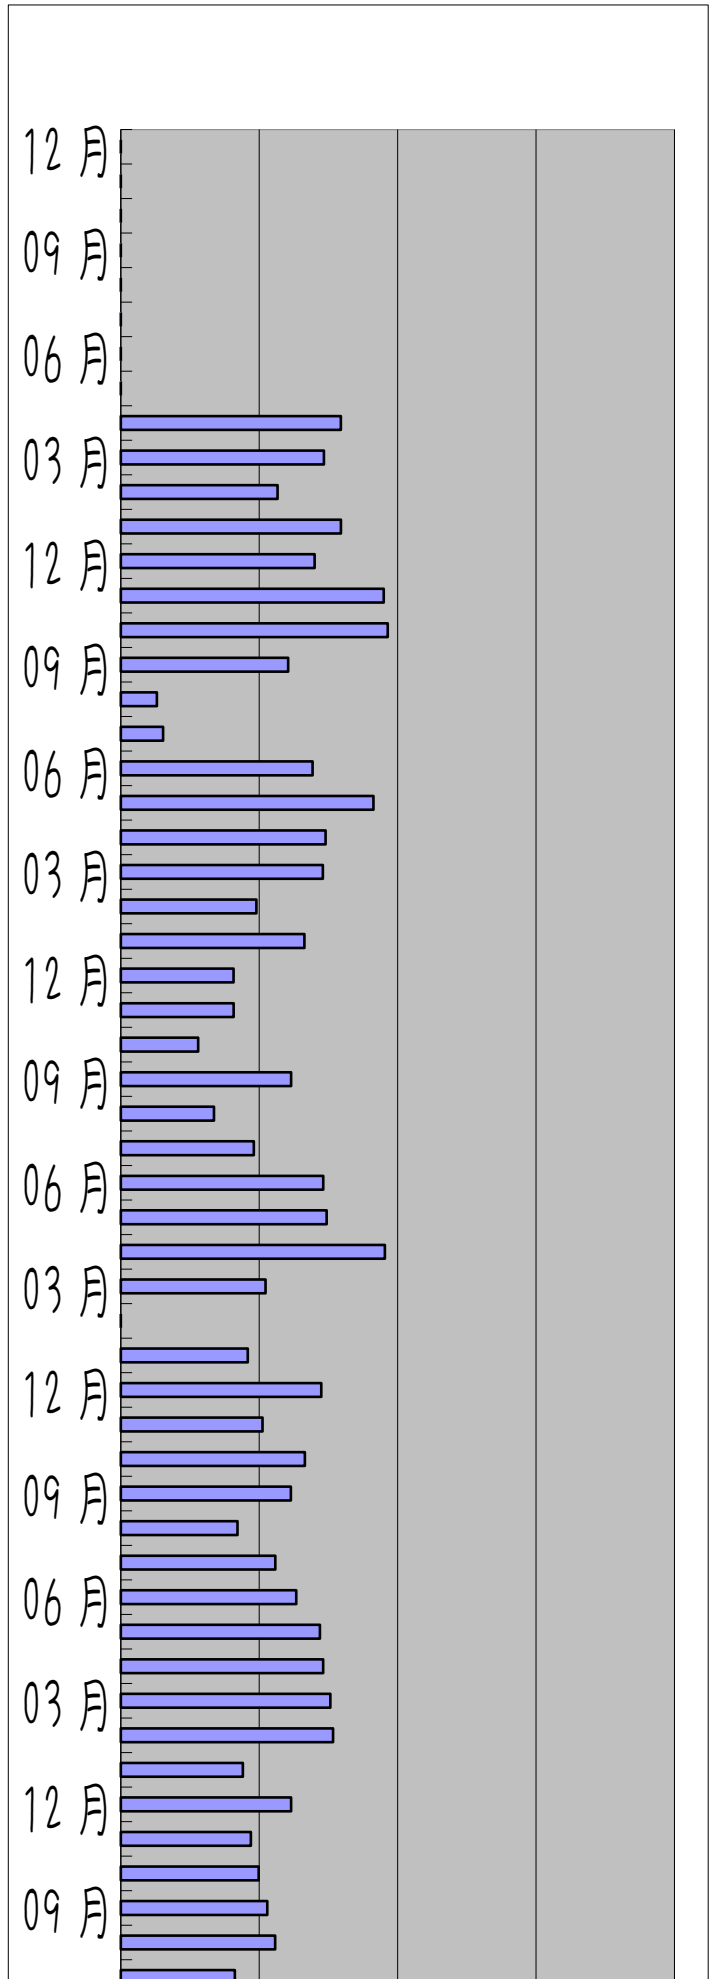

# 総走行距離

集計結果 OK

20095.736 km

2024年	12月	0.000
	11月	0.000
	10月	0.000
	09月	0.000
	08月	0.000
	07月	0.000
578.084	06月	0.000
	05月	0.000
	04月	159.003
145	03月	146.753
	02月	113.282
	01月	159.046
2023年	12月	140.047
	11月	190.002
	10月	192.888
	09月	120.929
	08月	26.043
	07月	30.560
1546.149	06月	138.589
	05月	182.533
	04月	147.947
129	03月	146.010
	02月	97.951
	01月	132.650
2022年	12月	81.527
	11月	81.537
	10月	55.931
	09月	123.091
	08月	67.353
	07月	96.114
1187.724	06月	146.295
	05月	148.730
	04月	190.819
99	03月	104.601
	02月	0.000
	01月	91.726
2021年	12月	144.832
	11月	102.445
	10月	132.959
	09月	122.884
	08月	84.334
	07月	111.629
1508.814	06月	126.750
	05月	143.851
	04月	146.201
126	03月	151.380
	02月	153.325
	01月	88.224
2020年	12月	123.071
	11月	93.980
	10月	99.654
	09月	105.865