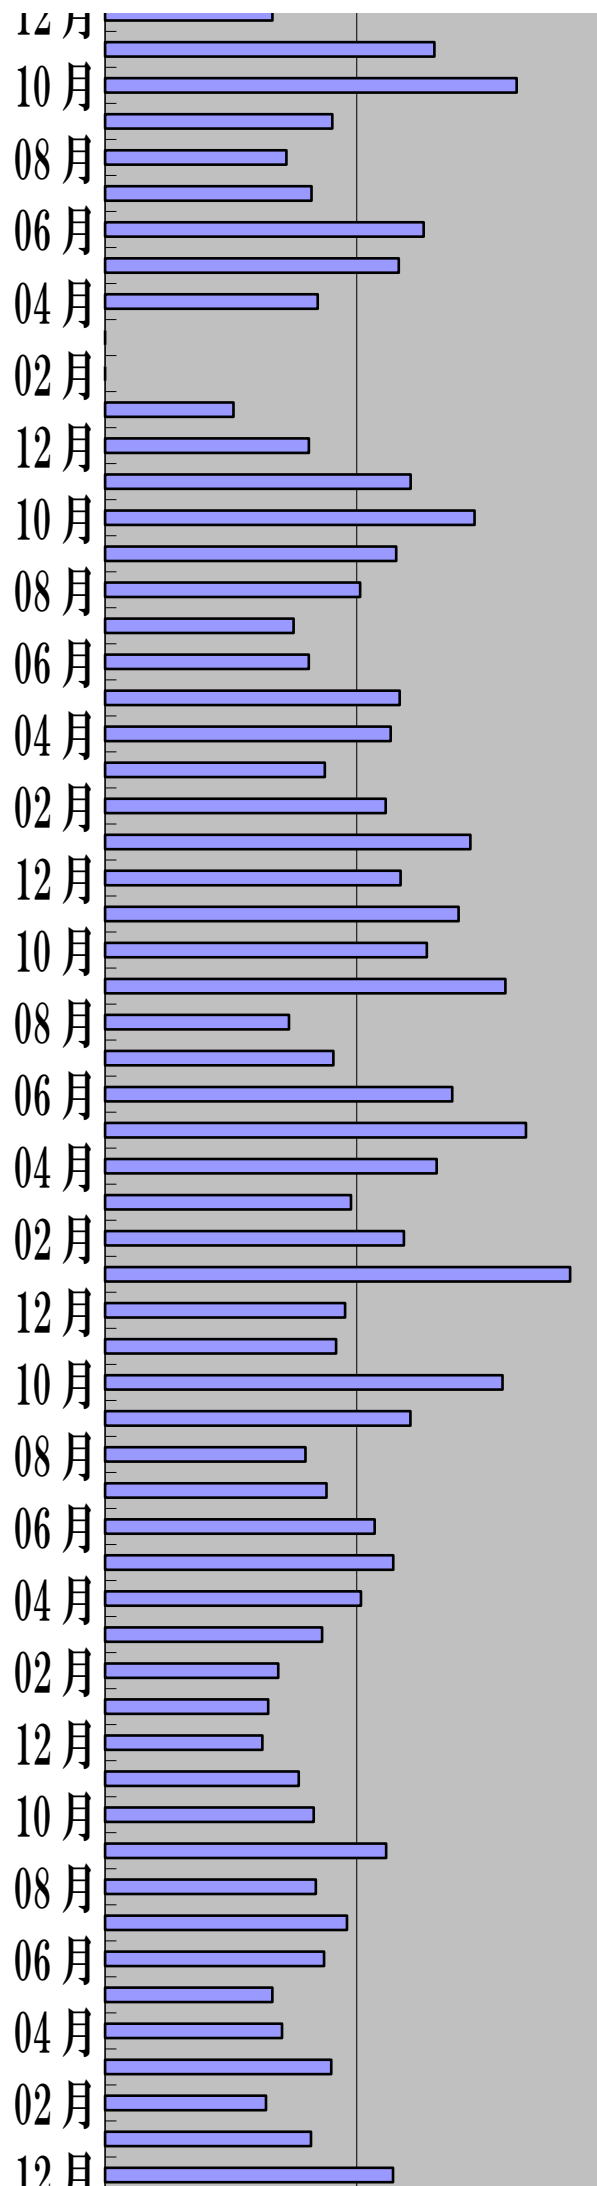

# 総走行距離

集計結果 OK

18817.183 km

2023年	12月	0.000
	11月	0.000
	10月	0.000
	09月	0.000
	08月	0.000
	07月	0.000
845.68	06月	138.589
	05月	182.533
	04月	147.947
141	03月	146.010
	02月	97.951
	01月	132.650
2022年	12月	81.527
	11月	81.537
	10月	55.931
	09月	123.091
	08月	67.353
	07月	96.114
1187.724	06月	146.295
	05月	148.730
	04月	190.819
99	03月	104.601
	02月	0.000
	01月	91.726
2021年	12月	144.832
	11月	102.445
	10月	132.959
	09月	122.884
	08月	84.334
	07月	111.629
1508.814	06月	126.750
	05月	143.851
	04月	146.201
126	03月	151.380
	02月	153.325
	01月	88.224
2020年	12月	123.071
	11月	93.980
	10月	99.654
	09月	105.865
	08月	111.506
	07月	82.410
1580.35	06月	121.521
	05月	117.761
	04月	142.980
132	03月	168.533
	02月	177.417
	01月	235.652

2019年	12月	132.981
	11月	261.694
	10月	327.042
	09月	180.587
	08月	144.117
	07月	164.074
1968.054	06月	253.160
	05月	233.363
	04月	168.969
197	03月	0.000
	02月	0.000
	01月	102.067
2018年	12月	161.930
	11月	242.842
	10月	293.642
	09月	231.337
	08月	202.709
	07月	149.825
2593.211	06月	161.879
	05月	234.158
	04月	226.982
216	03月	174.651
	02月	222.995
	01月	290.261
2017年	12月	234.890
	11月	280.938
	10月	255.733
	09月	318.134
	08月	146.123
	07月	181.411
3093.614	06月	275.899
	05月	334.479
	04月	263.504
258	03月	195.469
	02月	237.514
	01月	369.520
2016年	12月	190.716
	11月	183.582
	10月	315.833
	09月	242.639
	08月	159.242
	07月	175.999
2354.285	06月	214.247
	05月	228.976
	04月	203.373
196	03月	172.436
	02月	137.613
	01月	129.629
2015年	12月	124.978
	11月	153.858
	10月	165.787
	09月	223.373
	08月	167.449
	07月	192.190
1946.53	06月	174.028
	05月	132.925
	04月	140.608
162	03月	179.777
	02月	127.900

	01月	163.657
2014年	12月	<b>228.809</b>
	11月	171.389
	10月	<b>233.623</b>
	09月	<b>207.763</b>
	08月	179.090
1738.921	07月	134.558
	06月	180.784
	05月	164.005
174	04月	141.582
	03月	97.318