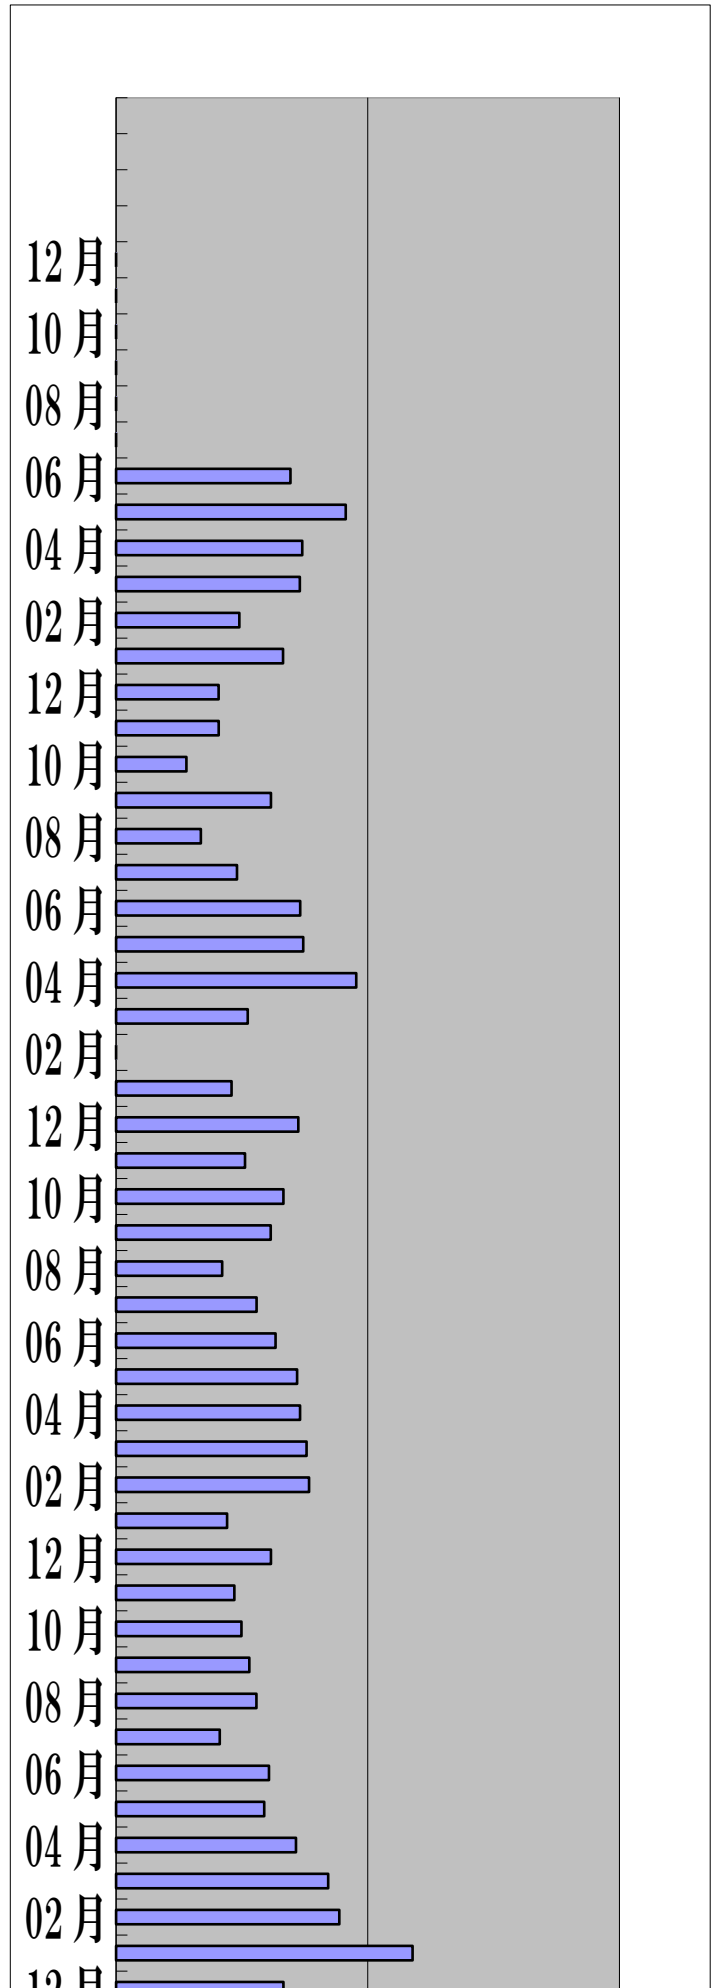

# 総走行距離

集計結果 OK

18817.183 km

2023年	12月	0.000
	11月	0.000
	10月	0.000
	09月	0.000
	08月	0.000
	07月	0.000
845.68	06月	138.589
	05月	182.533
	04月	147.947
141	03月	146.010
	02月	97.951
	01月	132.650
2022年	12月	81.527
	11月	81.537
	10月	55.931
	09月	123.091
	08月	67.353
	07月	96.114
1187.724	06月	146.295
	05月	148.730
	04月	190.819
99	03月	104.601
	02月	0.000
	01月	91.726
2021年	12月	144.832
	11月	102.445
	10月	132.959
	09月	122.884
	08月	84.334
	07月	111.629
1508.814	06月	126.750
	05月	143.851
	04月	146.201
126	03月	151.380
	02月	153.325
	01月	88.224
2020年	12月	123.071
	11月	93.980
	10月	99.654
	09月	105.865
	08月	111.506
	07月	82.410
1580.35	06月	121.521
	05月	117.761
	04月	142.980
132	03月	168.533
	02月	177.417
	01月	235.652

2019年	12月	132.981
	11月	261.694
	10月	327.042
	09月	180.587
	08月	144.117
	07月	164.074
1968.054	06月	253.160
	05月	233.363
	04月	168.969
197	03月	0.000
	02月	0.000
	01月	102.067
2018年	12月	161.930
	11月	242.842
	10月	293.642
	09月	231.337
	08月	202.709
	07月	149.825
2593.211	06月	161.879
	05月	234.158
	04月	226.982
216	03月	174.651
	02月	222.995
	01月	290.261
2017年	12月	234.890
	11月	280.938
	10月	255.733
	09月	318.134
	08月	146.123
	07月	181.411
3093.614	06月	275.899
	05月	334.479
	04月	263.504
258	03月	195.469
	02月	237.514
	01月	369.520
2016年	12月	190.716
	11月	183.582
	10月	315.833
	09月	242.639
	08月	159.242
	07月	175.999
2354.285	06月	214.247
	05月	228.976
	04月	203.373
196	03月	172.436
	02月	137.613
	01月	129.629
2015年	12月	124.978
	11月	153.858
	10月	165.787
	09月	223.373
	08月	167.449
	07月	192.190
1946.53	06月	174.028
	05月	132.925
	04月	140.608
162	03月	179.777
	02月	127.900

	01月	163.657
2014年	12月	<b>228.809</b>
	11月	171.389
	10月	<b>233.623</b>
	09月	<b>207.763</b>
	08月	179.090
1738.921	07月	134.558
	06月	180.784
	05月	164.005
174	04月	141.582
	03月	97.318